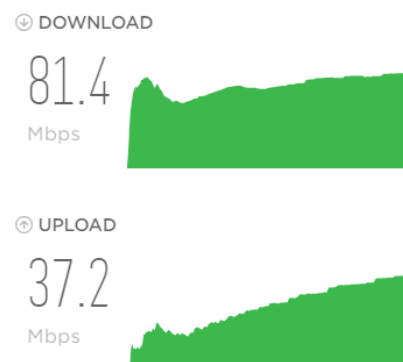

Kvalitet:

Meget stabilt, men med lidt svingende forbindelser

- Alt efter hvor både sejler / ligger / vender.

Målt:

På vandet: 22 Mbps i Download og 25 Mbps i Upload

Lundeborg Havn: 81,4 Mbps i Download og 37,2 Mbps i Upload